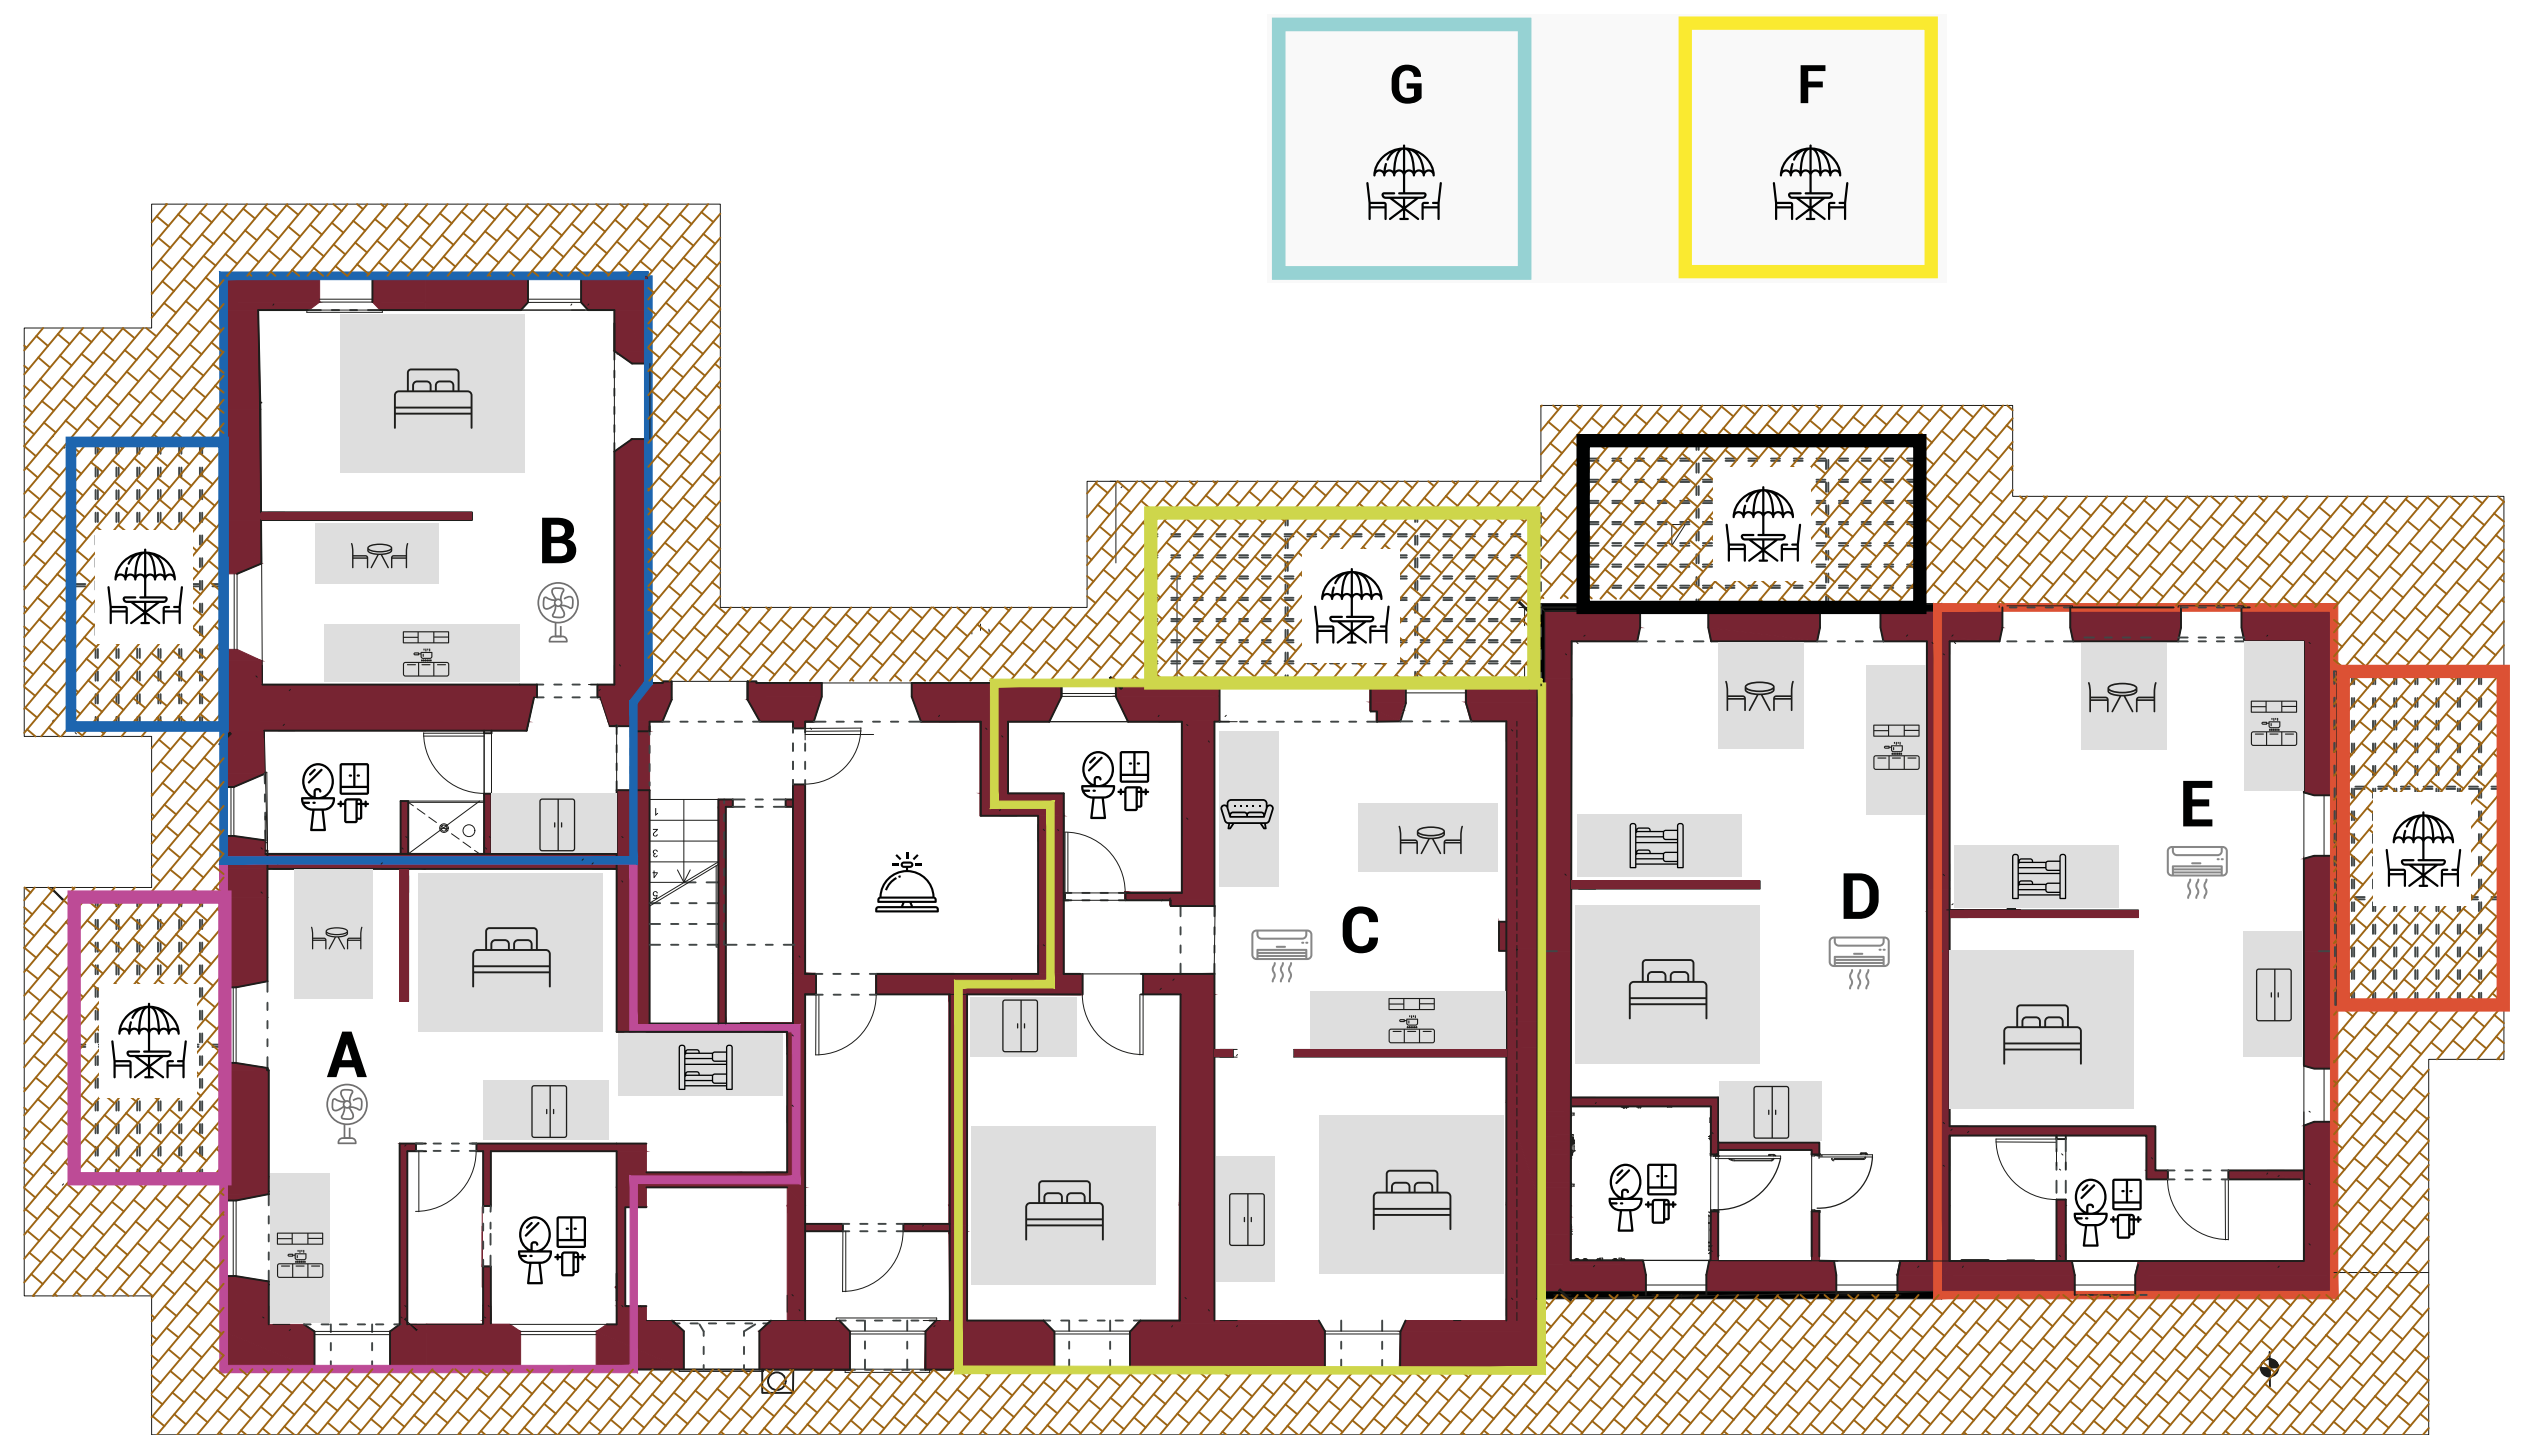

Piano terra  
Ground floor  
Erdgeschoss

Primo Piano  
First floor  
Obergeschoss

Monocale  
Studio flat  
Ferienhäuschen

-  letto matrimoniale / double bed / doppelbett
-  letto a castello / bunk bed / etagenbett
-  letto singolo / single bed / einzelbett
-  cucina / kitchen / küche
-  tavolo da pranzo / dining table / esstisch
-  armadio / wardrobe / kleiderschrank
-  bagno / bathroom / bad
-  climatizzatore / air conditioning / Klimaanlage
-  ventilatore / cooling fan / ventilator
-  divano letto / sofa bed / bettsofa
-  televisore / television / fernseher
-  soppalco / mezzanine / gallerie