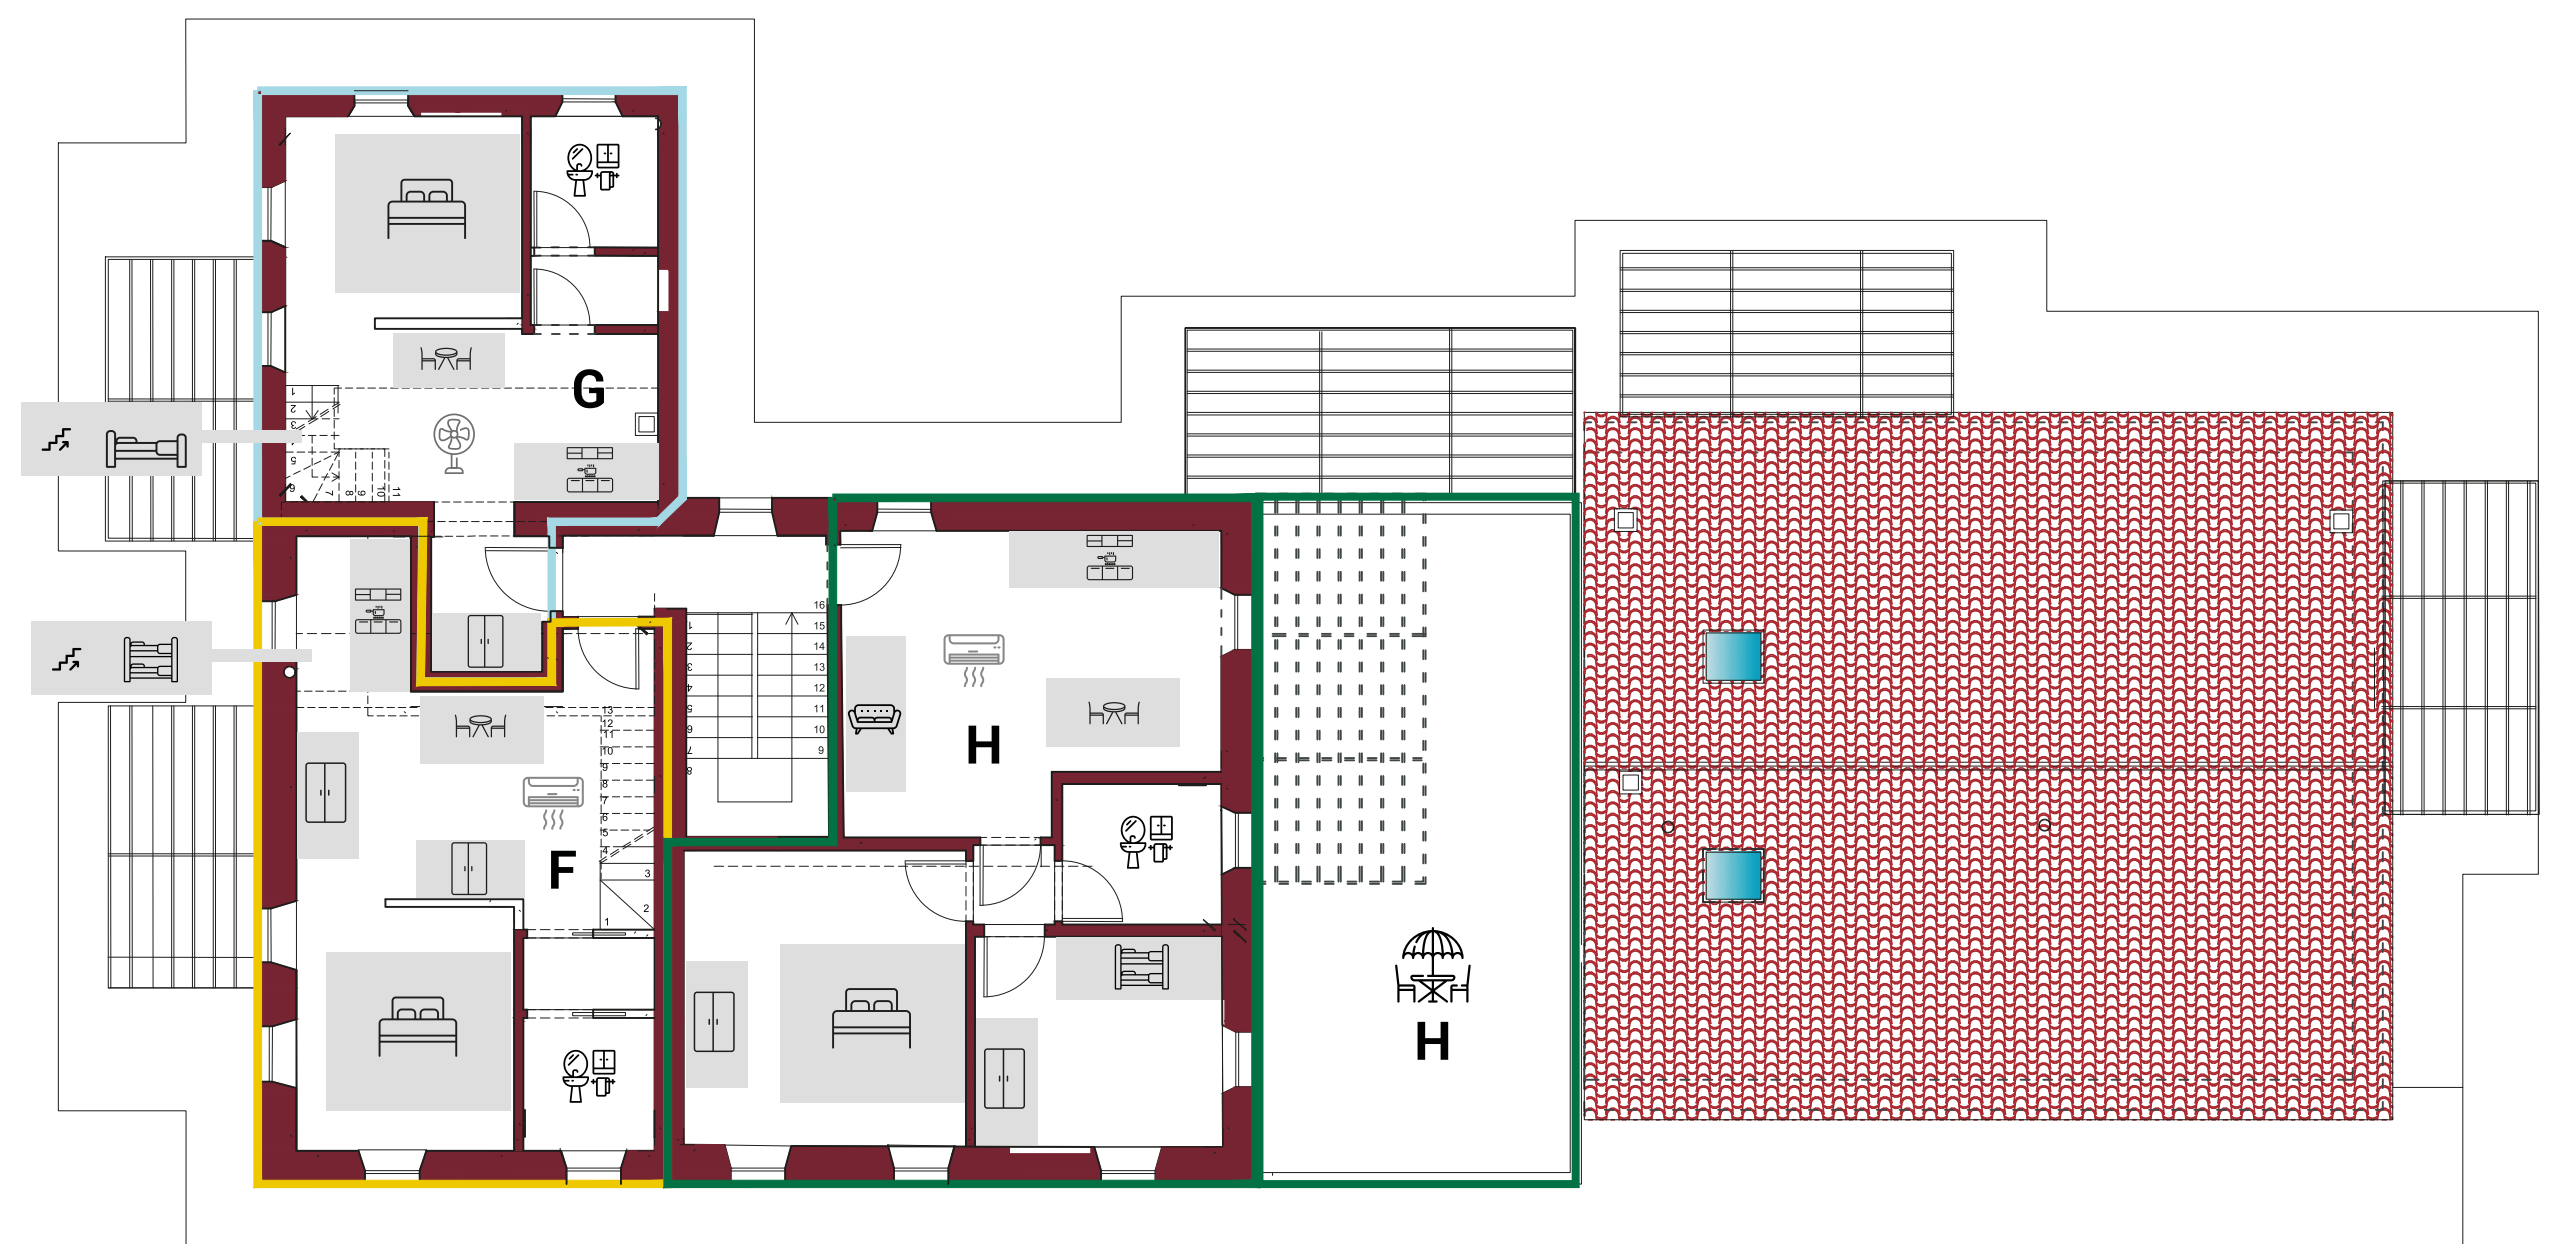

Piano terra  
Ground floor  
Erdgeschoss

Primo Piano  
First floor  
Obergeschoss

Monocale  
Studio flat  
Ferienhäuschen

-  letto matrimoniale / double bed / doppelbett
-  letto a castello / bunk bed / etagenbett
-  letto singolo / single bed / einzelbett
-  cucina / kitchen / küche
-  tavolo da pranzo / dining table / esstisch
-  armadio / wardrobe / kleiderschrank
-  bagno / bathroom / bad
-  climatizzatore / air conditioning / Klimaanlage
-  ventilatore / cooling fan / ventilator
-  divano letto / sofa bed / bettsofa
-  televisore / television / fernseher
-  soppalco / mezzanine / gallerie