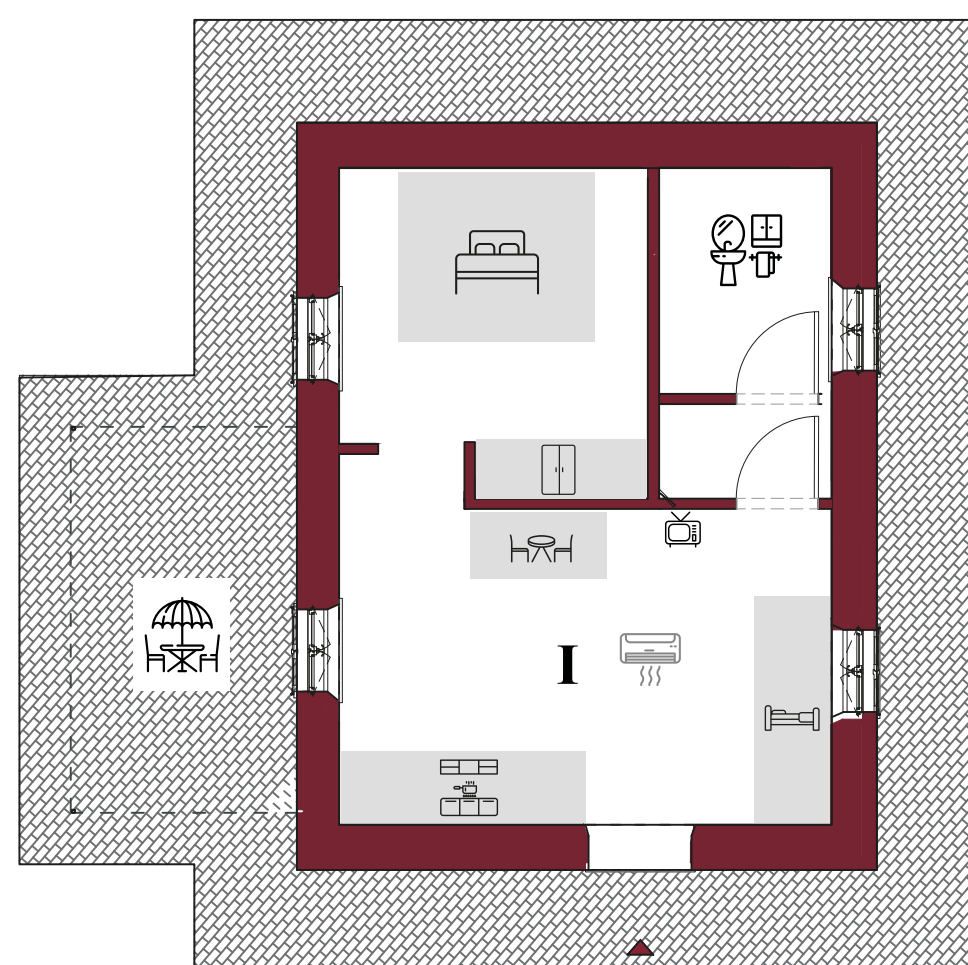

Piano terra  
Ground floor  
Erdgeschoss

Primo Piano  
First floor  
Obergeschoss

Monocale  
Studio flat  
Ferienhäuschen

-  letto matrimoniale / double bed / doppelbett
-  letto a castello / bunk bed / etagenbett
-  letto singolo / single bed / einzelbett
-  cucina / kitchen / küche
-  tavolo da pranzo / dining table / esstisch
-  armadio / wardrobe / kleiderschrank
-  bagno / bathroom / bad
-  climatizzatore / air conditioning / Klimaanlage
-  ventilatore / cooling fan / ventilator
-  divano letto / sofa bed / bettsofa
-  televisore / television / fernseher
-  soppalco / mezzanine / gallerie